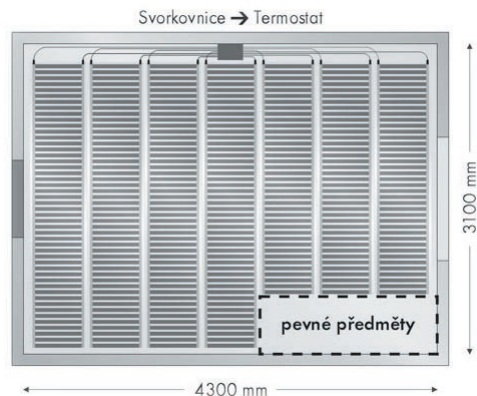

způsob pokládky

Topné fólie Eset se kladou na tlumící podkladovou vrstvu v jednotlivých pásích vedle sebe. Vodiče od jednotlivých pásů se propojí ve společné instalační krabici. Na topnou fólii se pokládá PE fólie pro ochranu proti vodě a na ní finální podlahová krytina v souladu s návodem jejího výrobce.

Pro případ, kdy uživatel potřebuje jinou délku, než ve kterých jsou sady typově prodávány, je součástí každé sady Eset izolační páska. Fólie lze stříhat každých 20 mm a uživatel tak může fólii zkrátit v podstatě na jakoukoliv požadovanou délku a střížnou hranu zaizolovat přiloženou izolací.

Topná fólie MHF je opatřena samolepicí vrstvou pro přilepení na zadní stranu zrcadla. Instalace se provádí podle návodu. Tyto fólie není možné rozměrově upravovat.

Topné fólie nelze instalovat přímo na hořlavý podklad. Použití pro jiné aplikace je třeba vždy předem konzultovat s technickým oddělením firmy V-systém.

regulace

Topný systém s topnou fólií Eset je třeba řídit vhodným regulátorem s odpínáním v obou pólech a vždy s podlahovým čidlem. To nemusí být použito pouze při instalaci Eset 60 na betonovou podlahu. Jenom tak je možné dosáhnout spolehlivého a ekonomického provozu bez nebezpečí poškození topné fólie nebo podlahy.

MHF se zapojuje do el. okruhu osvětlení zrcadla tak, aby byla aktivní v době rozsvícení, případně se zapojí přes samostatný vypínač.

výrobní program

obj. číslo	označení	měrný výkon (W/m²)	délka pásu (m)	výkon (W)
sady pro dřevěné podlahy				
7610	Eset 60-2/66	60	2	66
7611	Eset 60-3/99		3	99
7612	Eset 60-4/132		4	132
7613	Eset 60-5/165		5	165
7614	Eset 60-6/198		6	198
7615	Eset 60-8/264		8	264
7616	Eset 60-10/330		10	330
sady s pro laminopodlahy				
7620	Eset 80-2/88	80	2	88
7621	Eset 80-3/132		3	132
7622	Eset 80-4/176		4	176
7623	Eset 80-5/220		5	220
7624	Eset 80-6/264		6	264
7625	Eset 80-8/352		8	352
7626	Eset 80-10/440		10	440
MHF - topná fólie na zrcadla				
obj. číslo	označení	rozměry (mm)	výkon (W)	
7601	MHF 12	252 x 274	12,5	
7602	MHF 25	574 x 274	25	
7603	MHF 50	519 x 524	50	
7604	MHF 100	1004 x 524	100	

Služby našim zákazníkům

Dokonalá spokojenost našich zákazníků je naším prvotním cílem. Proto Vám nabízíme širokou škálu služeb:

- zaslání dalších informačních materiálů
- technické a cenové návrhy zdarma
- individuální technické konzultace po telefonu či v sídle naší firmy

Oblasti, v nichž nabízí V-systém řešení:

- podlahové vytápění
- ochrana venkovních ploch před náledím
- ochrana okapů před zamrzáním
- ochrana potrubí před zamrzáním
- speciální aplikace - vytápění skleníků
- topné prvky - kabely, rohože, speciální kabely
- regulace - mechanické, elektronické a průmyslové regulátory, hladinové spínače
- kompletní sety a doplňky topných systémů