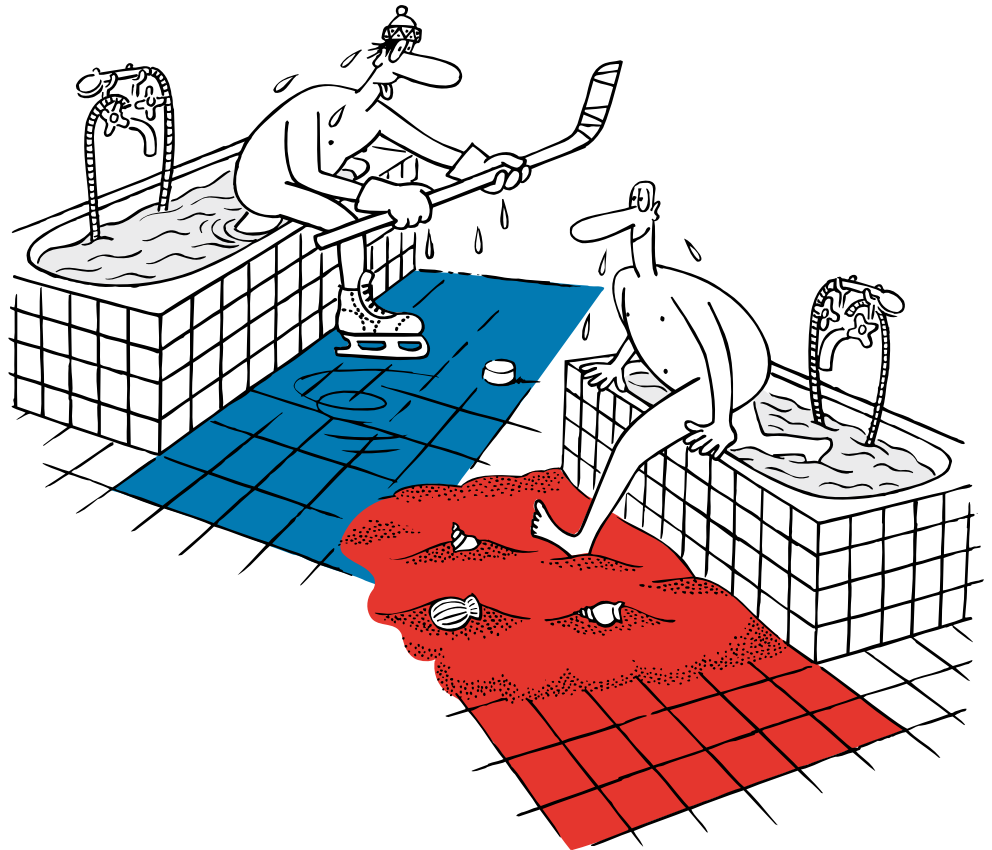

topné rohože

- ideální řešení podlahového vytápění při rekonstrukcích
- hlavní nebo doplňkové vytápění tenkých vrstev
- rychlá instalace na plochách pravidelného půdorysu
- možnost instalace na stávající podlahu bez nutnosti bourání
- nižší tepelná setrvačnost než u klasických systémů
- ochranné opletení - pro použití i ve vlhkém prostředí (koupelny, bazény)

v-system
ELEKTRO

KABELOVÉ TOPNÉ SYSTÉMY

popis

Topná rohož je tvořena tenkým topným kabelem, upevněným na podkladní nosné vrstvě tkaniny ze skelných vláken. Použití topných rohoží je velmi široké - lze je instalovat v místnostech s dlažbou, PVC krytinou i plovoucí podlahou. Typy s ochranným opletením jsou určeny pro instalaci ve vlhkých prostorách (koupelny, bazény, ...), kde to požaduje příslušná norma ČSN.

způsob pokládky

Na stávající podlahu rozvineme rohož, připravené ji dle návodu k podkladu a zalijeme flexibilní stěrkou či zakryjeme flexibilním lepidlem. Poté klasickým způsobem, za použití flexibilních lepidel a spárovacích hmot, položíme dlažbu. Kompletní postup montáže naleznete v podrobném návodu, který je součástí každé topné rohože.